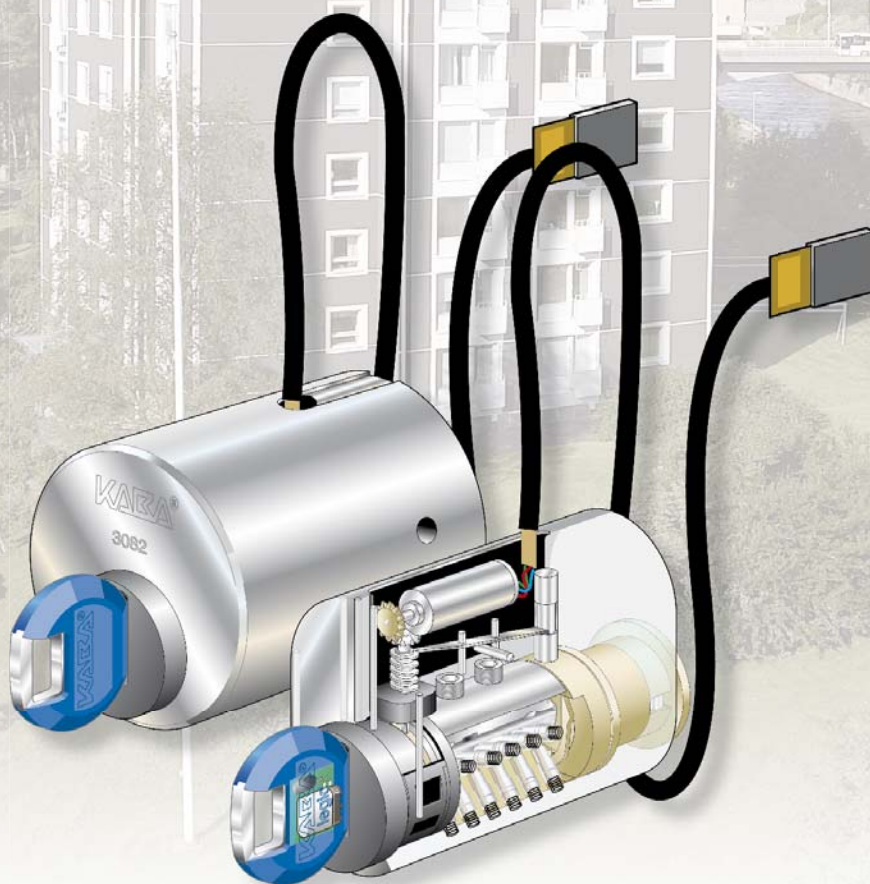

KABA NOSTAA TURVALLISUUDEN UUDELLE TASOLLE

UUSI ELEKTROMEKAANINEN AIKAKAUSI

www.kaba.fi

KABA®

Turvallisuuden edelläkävijä vuodesta 1862