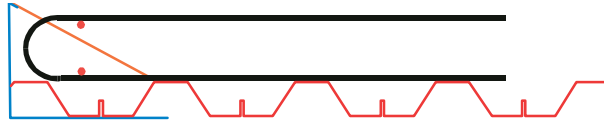

**HINNASTO 11.11.2010, ALV 0 %**

- Reunapeltti + Reikä nauha
- Hakasteräkset + Rengasteräkset
- Tiivisteet
- EXPRESS - liittolevy

EXPRESS - liittolevyt	Hinta € /jm
EXPRESS – liittolevy 0,9 mm *, EAN 6430028296026	16,95
EXPRESS – reunalevy 0,7 mm, korkeus 150 mm ** EAN 6430028296033	4,35

\* Kuumasinkitty liittolevy, hyötyleveys 750 mm (kokonaisleveys 795 mm)

\*\* Reunalevy, toimii muottina. Reunalevyn korkeus tilauksen mukaan, vakiona 150 mm.

EXPRESS - asennustarvikkeet	Hinta € / yks
Itseporautuva ruuvi liittolevyn saumoihin, 200 kpl/ltk EAN 6430028296040	14,00
L-pelti, L=2000/45x45 mm, EAN 6430028296064	5,00
X-profiilitiiviste, L=750 mm, EAN 6430028296057	2,20