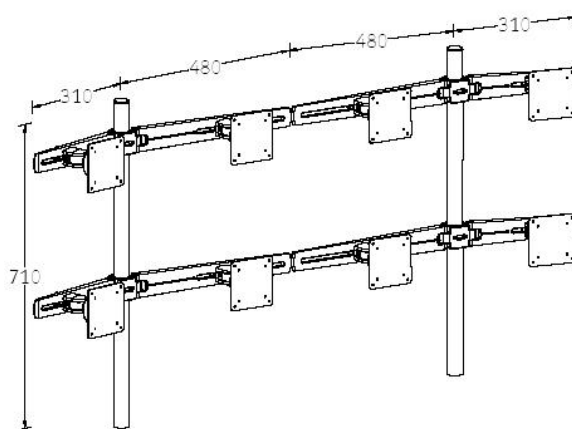

Tuotenumero: 53.323

DATAFLEX - MONINÄYTTÖTELINEMALLISTO

Tuotenumero: 53.633

Tuotenumero: 53.343

Tuotenumero: 53.833

KIINNITYSVAIHTOEHDOT

Painojalat

Tuotenumero: 53.901

Tuotenumero: 53.903

Pöydänreunakiinnike

Tuotenumero: 53.863

Läpitasonkiinnike

Tuotenumero: 53.963

KANTAVUUS: Maksimi kantavuus 12 kg /kuvaruutu / nivel!!!!

KUVARUUDUN MAX KOKO: 19" / 24" kts. hinnasto

25"-29" näytöille saatavissa erikseen ns. levityslevy laitimmaisiiin niveliin!