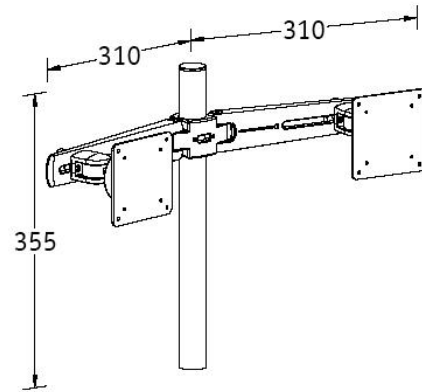

DATAFLEX - MONINÄYTTÖTELINEMALLISTO

Tuotenumero: 53.133

Tuotenumero: 53.233

53.372 + 53.903

Tuotenumero: 53.373

DATAFLEX - MONINÄYTTÖTELINEMALLISTO

Tuotenumero: 53.333

Tuotenumero: 53.433

Tuotenumero: 53.323

DATAFLEX - MONINÄYTTÖTELINEMALLISTO

Tuotenumero: 53.633

Tuotenumero: 53.343

Tuotenumero: 53.833

KIINNITYSVAIHTOEHDOT

Painojalat

Tuotenumero: 53.901

Tuotenumero: 53.903

Pöydänreunakiinnike

Tuotenumero: 53.863

Läpitasonkiinnike

Tuotenumero: 53.963

KANTAVUUS: Maksimi kantavuus 12 kg /kuvaruutu / nivel!!!!

KUVARUUDUN MAX KOKO: 19" / 24" kts. hinnasto

25"-29" näytöille saatavissa erikseen ns. levityslevy laitimmaisiiin niveliin!