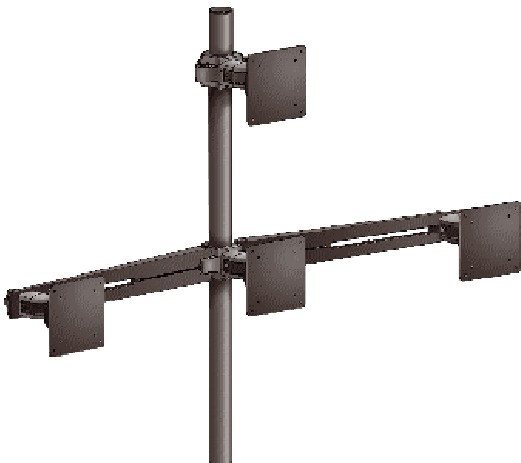

DATAFLEX - MONINÄYTTÖTELINEMALLISTO

Tuotenumero: 53.133

Tuotenumero: 53.233

53.372 + 53.903

Tuotenumero: 53.373

DATAFLEX - MONINÄYTTÖTELINEMALLISTO

Tuotenumero: 53.333

Tuotenumero: 53.433

Tuotenumero: 53.323

DATAFLEX - MONINÄYTTÖTELINEMALLISTO

Tuotenumero: 53.633

Tuotenumero: 53.343

Tuotenumero: 53.833

KIINNITYSVAIHTOEHDOT

Painojalat

Tuotenumero: 53.901

Tuotenumero: 53.903

Pöydänreunakiinnike

Tuotenumero: 53.863

Läpitasonkiinnike

Tuotenumero: 53.963

KANTAVUUS: Maksimi kantavuus 12 kg /kuvaruutu / nivel!!!!

KUVARUUDUN MAX KOKO: 19" / 24" kts. hinnasto

25"-29" näytöille saatavissa erikseen ns. levityslevy laitimmaisiiin niveliin!