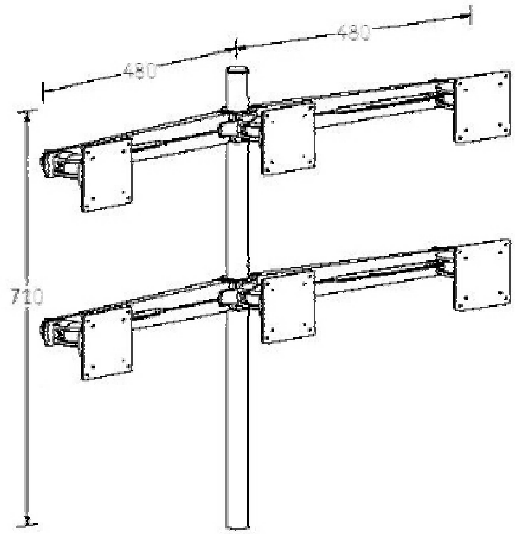

DATAFLEX - MONINÄYTTÖTELINEMALLISTO

Tuotenumero: 53.133

Tuotenumero: 53.233

53.372 + 53.903

Tuotenumero: 53.373

DATAFLEX - MONINÄYTTÖTELINEMALLISTO

Tuotenumero: 53.333

Tuotenumero: 53.433

Tuotenumero: 53.323

DATAFLEX - MONINÄYTTÖTELINEMALLISTO

Tuotenumero: 53.633

Tuotenumero: 53.343

Tuotenumero: 53.833

KIINNITYSVAIHTOEHDOT

Painojalat

Tuotenumero: 53.901

Tuotenumero: 53.903

Pöydänreunakiinnike

Tuotenumero: 53.863

Läpitasonkiinnike

Tuotenumero: 53.963

KANTAVUUS: Maksimi kantavuus 12 kg /kuvaruutu / nivel!!!!

KUVARUUDUN MAX KOKO: 19" / 24" kts. hinnasto

25"-29" näytöille saatavissa erikseen ns. levityslevy laitimmaisiiin niveliin!