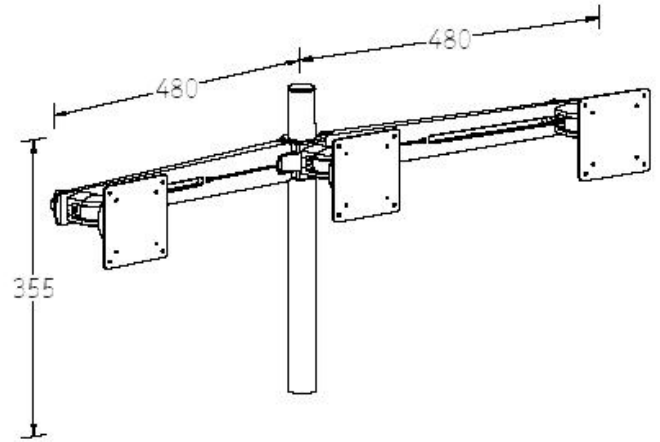

DATAFLEX - MONINÄYTTÖTELINEMALLISTO

Tuotenumero: 53.133

Tuotenumero: 53.233

53.372 + 53.903

Tuotenumero: 53.373

DATAFLEX - MONINÄYTTÖTELINEMALLISTO

Tuotenumero: 53.333

Tuotenumero: 53.433

Tuotenumero: 53.323

DATAFLEX - MONINÄYTTÖTELINEMALLISTO

Tuotenumero: 53.633

Tuotenumero: 53.343

Tuotenumero: 53.833

KIINNITYSVAIHTOEHDOT

Painojalat

Tuotenumero: 53.901

Tuotenumero: 53.903

Pöydänreunakiinnike

Tuotenumero: 53.863

Läpitasonkiinnike

Tuotenumero: 53.963

KANTAVUUS: Maksimi kantavuus 12 kg /kuvaruutu / nivel!!!!

KUVARUUDUN MAX KOKO: 19" / 24" kts. hinnasto

25"-29" näytöille saatavissa erikseen ns. levityslevy laitimmaisiiin niveliin!