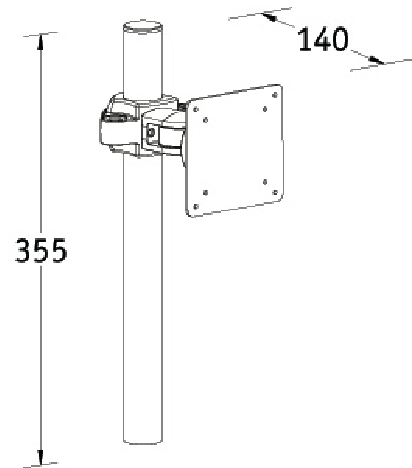

DATAFLEX - MONINÄYTTÖTELINEMALLISTO