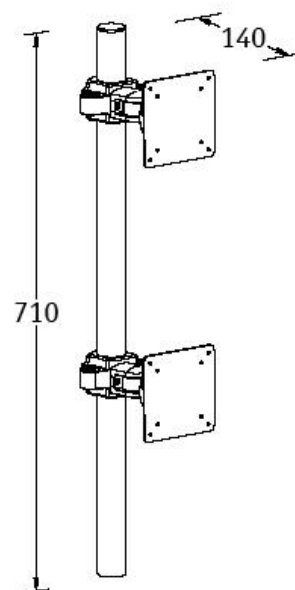

DATAFLEX - MONINÄYTTÖTELINEMALLISTO

Tuotenumero: 53.133

Tuotenumero: 53.233

53.372 + 53.903

Tuotenumero: 53.373

DATAFLEX - MONINÄYTTÖTELINEMALLISTO

Tuotenumero: 53.333

Tuotenumero: 53.433

Tuotenumero: 53.323

DATAFLEX - MONINÄYTTÖTELINEMALLISTO

Tuotenumero: 53.633

Tuotenumero: 53.343

Tuotenumero: 53.833

KIINNITYSVAIHTOEHDOT

Painojalat

Tuotenumero: 53.901

Tuotenumero: 53.903

Pöydänreunakiinnike

Tuotenumero: 53.863

Läpitasonkiinnike

Tuotenumero: 53.963

KANTAVUUS: Maksimi kantavuus 12 kg /kuvaruutu / nivel!!!!

KUVARUUDUN MAX KOKO: 19" / 24" kts. hinnasto

25"-29" näytöille saatavissa erikseen ns. levityslevy laitimmaisiiin niveliin!