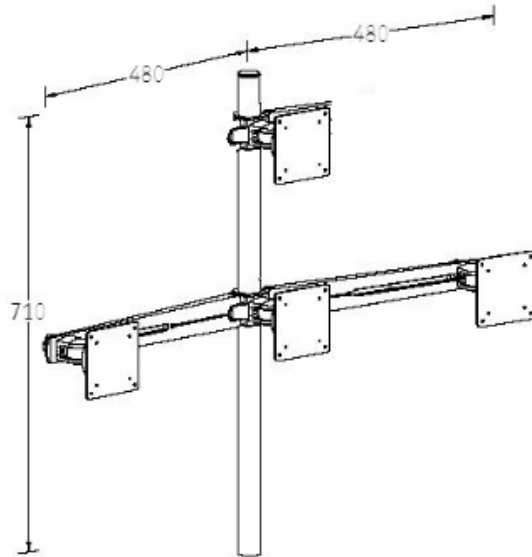

Tuotenumero: 53.323

DATAFLEX - MONINÄYTTÖTELINEMALLISTO

Tuotenumero: 53.633

Tuotenumero: 53.343

Tuotenumero: 53.833

KIINNITYSVAIHTOEHDOT

Painojalat

Tuotenumero: 53.901

Tuotenumero: 53.903

Pöydänreunakiinnike

Tuotenumero: 53.863

Läpitasonkiinnike

Tuotenumero: 53.963

KANTAVUUS: Maksimi kantavuus 12 kg /kuvaruutu / nivel!!!!

KUVARUUDUN MAX KOKO: 19" / 24" kts. hinnasto

25"-29" näytöille saatavissa erikseen ns. levityslevy laitimmaisiiin niveliin!