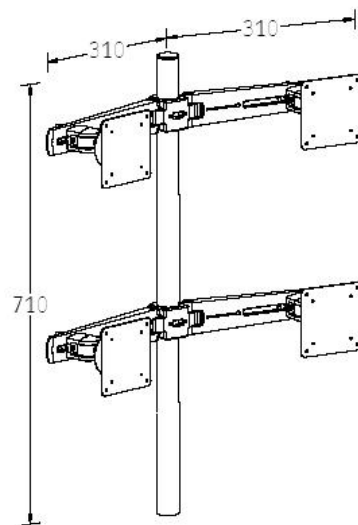

DATAFLEX - MONINÄYTTÖTELINEMALLISTO

Tuotenumero: 53.133

Tuotenumero: 53.233

53.372 + 53.903

Tuotenumero: 53.373

DATAFLEX - MONINÄYTTÖTELINEMALLISTO

Tuotenumero: 53.333

Tuotenumero: 53.433

Tuotenumero: 53.323

DATAFLEX - MONINÄYTTÖTELINEMALLISTO

Tuotenumero: 53.633

Tuotenumero: 53.343

Tuotenumero: 53.833

KIINNITYSVAIHTOEHDOT

Painojalat

Tuotenumero: 53.901

Tuotenumero: 53.903

Pöydänreunakiinnike

Tuotenumero: 53.863

Läpitasonkiinnike

Tuotenumero: 53.963

KANTAVUUS: Maksimi kantavuus 12 kg /kuvaruutu / nivel!!!!

KUVARUUDUN MAX KOKO: 19" / 24" kts. hinnasto

25"-29" näytöille saatavissa erikseen ns. levityslevy laitimmaisiiin niveliin!