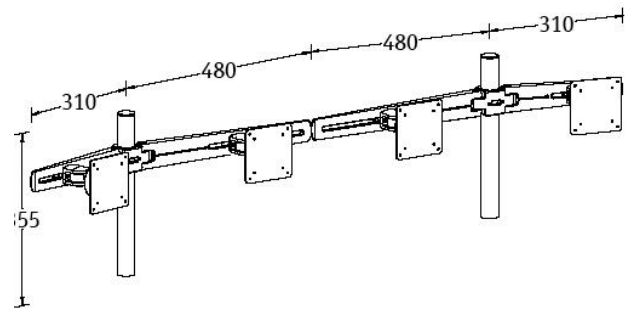

DATAFLEX - MONINÄYTTÖTELINEMALLISTO

Tuotenumero: 53.133

Tuotenumero: 53.233

53.372 + 53.903

Tuotenumero: 53.373

DATAFLEX - MONINÄYTTÖTELINEMALLISTO

Tuotenumero: 53.333

Tuotenumero: 53.433

Tuotenumero: 53.323

DATAFLEX - MONINÄYTTÖTELINEMALLISTO

Tuotenumero: 53.633

Tuotenumero: 53.343

Tuotenumero: 53.833

KIINNITYSVAIHTOEHDOT

Painojalat

Tuotenumero: 53.901

Tuotenumero: 53.903

Pöydänreunakiinnike

Tuotenumero: 53.863

Läpitasonkiinnike

Tuotenumero: 53.963

KANTAVUUS: Maksimi kantavuus 12 kg /kuvaruutu / nivel!!!!

KUVARUUDUN MAX KOKO: 19" / 24" kts. hinnasto

25"-29" näytöille saatavissa erikseen ns. levityslevy laitimmaisiiin niveliin!