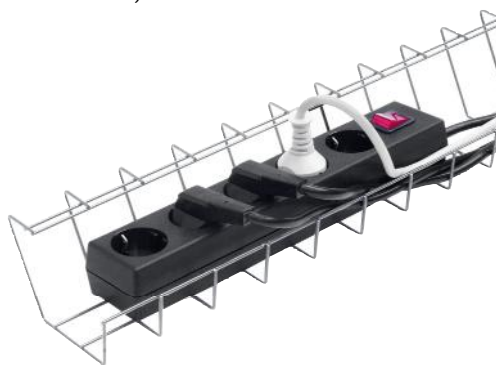

Johtokouru Medi

Johtokouru johtojen keräämiseen pois lattialta. Sisältää 4 kpl kiinnitysruuvia.

Mitat: 790 x 105 x 65 mm

Tuotenumero: 105061

Ovh: 34,32 sis. Alv 23%