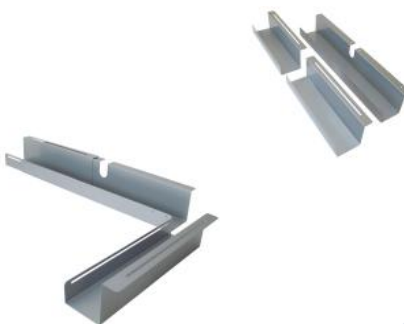

Siisti suoja johdoille ja kaapeleille. Johdot vietään suojan sisälle mukana tulevalla kuvassa näkyvällä työkalulla. Halkaisija 25 mm. HUOM: 20 metrin kela ei sisällä työkalua!

Tuotenumero: 790480 musta/2 m
790481 hopea/2 m

Ovh: 23,37/24,17 sis. Alv 23%

Tuotenumero: 790482 hopea/20 m

Ovh: 121,03 sis. Alv 23%

Johtokouru Sladden

Magneettisalvalla varustettu pöydän alapintaa ruuveilla kiinnitettävä johtokouru. Kallistettavissa johtojen ja jakorasioiden käsittelyn mahdollistamiseksi.

Mitat: 780 x 110 x 100 mm

Tuotenumero: 795610 hopea
795611 valkoinen

Ovh: 71,77 sis. Alv 23%

Johtokouru Medi

Johtokouru johtojen keräämiseen pois lattialta. Sisältää 4 kpl kiinnitysruuvia.

Mitat: 790 x 105 x 65 mm

Tuotenumero: 105061

Ovh: 34,32 sis. Alv 23%

Universal - säädettävä johtokouru

Tuotetiedot

Mitat: Leveys säätty välillä 780 - 1500 mm.

Korkeus 115 mm ja syvyys 110 mm.

Kolmena erillisenä osana: Osan 1 mitat 780 x 110 x 115 mm ja kahden osan 460 x 110 x 115 mm

Materiaali: Kierrätyskelpoinen metalli

Väri: Hopea

Tuotenumero: 795620

Ovh: 128,65 sis. Alv 23%