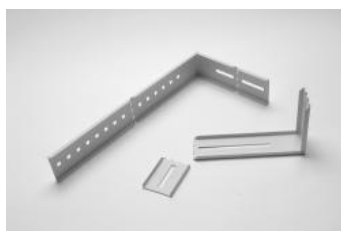

Keskusyksikköteline Bundy I

Remmiversioinen keskusyksikköteline. Kiinnikkeet kiinteätä asennusta varten. Keskusyksikön maksimiympärysmitta 1,7 metriä.

Tuotenumero: 522170 musta
522175 hopeanharmaa
Ovh: 37,88ja 45,26 sis. Alv 23%

Keskusyksikköteline TC206

Keskusyksikkö voidaan kiinnittää pöydän alapintaan joko pysty- tai vaakasuoraan asentoon.

Säätövara:
Vaakana; Lev. 340 - 655 x kork. 179 - 310 mm
Pystynä; Lev. 152 - 280 x kork. 337 - 497 mm

Osien katkaisun jälkeen säätövara:
Vaakana; Lev. 175 - 310 x kork. 165 - 300 mm
Pystynä; Lev. 80 - 150 x kork. 175 - 310 mm

Keskusyksikköteline Bundy III

Remmiversioinen keskusyksikköteline. Liukukiskot mahdollistavat keskusyksikön vetämisen esille pöydän alta. Käännettävissä 360 astetta.

Vär: Hopenaharmaa
Tuotenumero: 200031
Ovh: 81,67 sis. Alv 23%

Keskusyksikköteline TC213

Pystymallisille keskusyksiköille tarkoitettu säädettävä teline. Kiinnitetään pöydän kannen alapuolelle.

Säätövara: Kork. 345 - 660 x lev. 80 - 250 mm