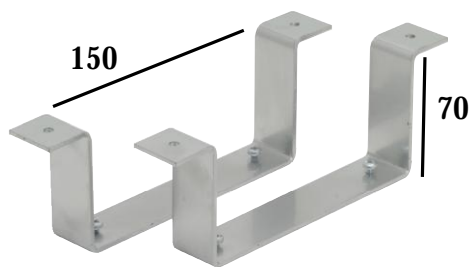

Keskusyksikköteline Bundy I

Remmiversioinen keskusyksikköteline. Kiinnikkeet kiinteätä asennusta varten. Keskusyksikön maksimiympärysmitta 1,7 metriä.

Tuotenumero: 522170 musta
522175 hopeanharmaa
Ovh: 37,88ja 45,26 sis. Alv 23%

Vär: Hopenaharmaa
Tuotenumero: 200031
Ovh: 81,67 sis. Alv 23%

Keskusyksikköteline TC213

Pystymallisille keskusyksiköille tarkoitettu säädettävä teline. Kiinnitetään pöydän kannen alapuolelle.

Säätövara: Kork. 345 - 660 x lev. 80 - 250 mm

Väri: Hopea

Tuotenumero: 500990

Ovh: 100,- sis. Alv 23%

Lattiateline TC200

Tukeva pyörillä varustettu metallinen lattiateline. Telineen leveys säädettävissä. Etummainen pyöräpari lukittavissa liikkuksen estämiseksi.

Säätövara: 110 - 250. mm. Syvyys 300 mm

Väri: Hopeanharmaa

Tuotenumero: 200010

Ovh: 81,67 sis. Alv 23%

Ripustushelapari TC213

Mitat: Sisämitat (kts. kuva)

Ulkomitat: 150 x 70 mm

Väri: Hopea