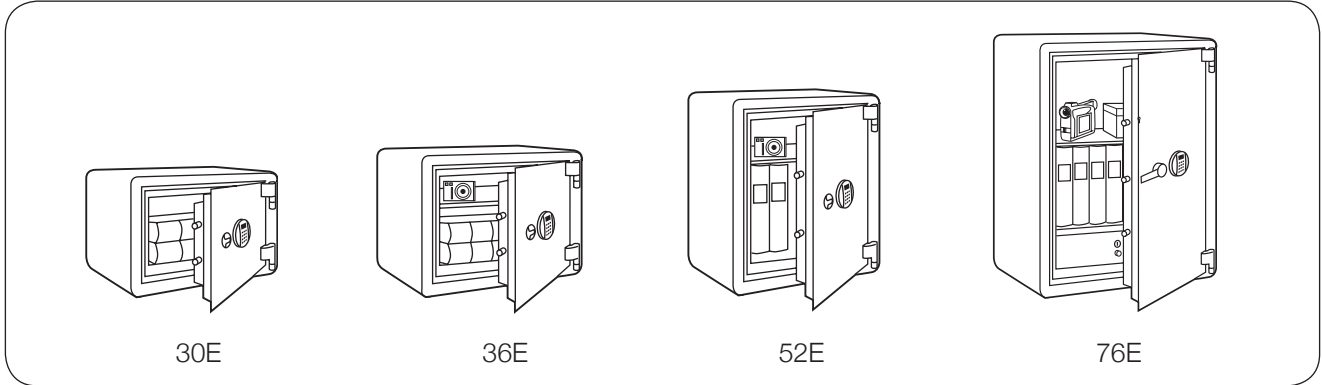

Secure Doc Executive

Mallit

SLFI.1006.R1

Tuotetiedot

Avainlukko

Malli	Tuotenro	Ulkomitat (mm)			Sisämitat (mm)			Tilavuus (litraa)	Paino (kg)	Sisusosat (kpl)		
		Korkeus	Leveys	Syvyys	Korkeus	Leveys	Syvyys			Hylly	Taso	Laatikko
SDE-30K	SL03620	296	390	320	215	310	215	15	27	1	-	-
SDE-36K	SL03621	360	424	458	245	325	320	25	34	-	1	-
SDE-52K	SL03622	520	410	445	415	305	320	41	56	1	1	-
SDE-76K	SL03623	756	555	508	515	385	335	67	130	1	-	1

Elektroninen koodilukko

Malli	Tuotenro	Ulkomitat (mm)			Sisämitat (mm)			Tilavuus (litraa)	Paino (kg)	Sisusosat (kpl)		
		Korkeus	Leveys	Syvyys	Korkeus	Leveys	Syvyys			Hylly	Taso	Laatikko
SDE-30E	SL03600	296	390	320	215	310	215	15	27	1	-	-
SDE-36E	SL03601	360	424	458	245	325	320	25	34	-	1	-
SDE-52E	SL03602	520	410	445	415	305	320	41	56	1	1	-
SDE-76E	SL03603	756	555	508	515	385	335	67	130	1	-	1

SecureLine-käytäntöä parannetaan jatkuvasti. Tämän vuoksi edellä mainittuja tietoja voidaan muuttaa ilman ennakoilmoitusta.

www.Secure-Line.fi

Valtuutettu jälleenmyyjä: