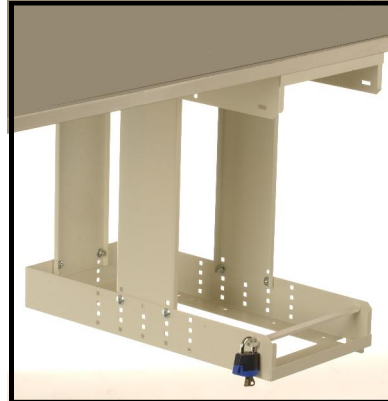

**TURVAKOTELO TC801**  
Teräksinen turvakotelo TC801 estää, sekä laitteen avaamisen, että koko keskusyksikön anastamisen.

Sisämitat: 247 x 477 x 505 mm  
(L x K x S)

Ulkomitat: 250 x 480 x 550 mm

Väri: tummanharmaa

Tuotenumero: 205001

Ovh: 213,90 sis. alv 23%

**TURVAKOTELO TC801**  
Kotelon etupuolelle voidaan lisävarusteena asentaa lukittava ovi. Kotelo voidaan myös haluttaessa sijoittaa lattialle pyörillä varustettuna.

Kotelo takaa

**TURVAKOTELO TC850**

Pienikokoisille keskusyksiköille tarkoitettu kotelo. Soveltuu myös kannettavien tietokoneiden lukituskoteloiksi.

Sisämitat: 127 x 377 x 399 mm  
(L x K x S)

Ulkomitat: 145 x 390 x 430 mm

## TURVAKOTELO TC805

Teräksestä valmistettu säädettävä turvakotelo keskusyksikön suojaamiseen. Lukko tilattava erikseen.

Sisämitat: 228 x 357-447 x 495 mm  
(L x K x S)

Ulkomitat: 253 x 400-500 x 535 mm

Väri: tummanharmaa