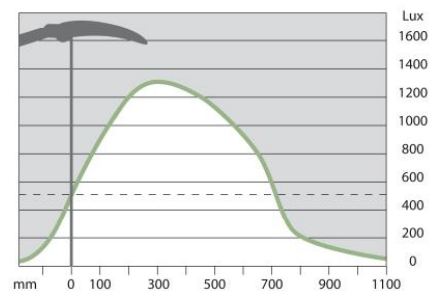

Tuotenumero 775743

Ovh: 178,03 sis. Alv 23%

Led valot kuluttavat vähän virtaa ja ovat erittäin pitkäikäisiä, jopa 70000 tuntia.

Epäsymmetrinen valonjako

Laattajalka optiona.
Tuotenumero: 105000

Pöydänreunakiinnitys
vakiona

Tekniset tiedot:

- Epäsymmetrinen valonjako (kts. kaaviokuva)
- Suuri valoteho 1350 luxia
- Ympäristöystävällinen, pienen energiakulutuksensa, pitkäikäisen putken ja kierrätettävän materiaalin ansiosta.
- 26 w loistevalaisin.
- Täysin värinätön.
- Pitkä käyttöikä, jopa 10 000 tuntia.
- CE hyväksytty
- Hienostunut muotoilu
- Pöytäkiinnitys vakiona, laattajalka optiona
- Varren pituus 510 + 510 mm.
- Tuotenumero 105800
- Hinta: 289,05 sis. Alv 23%