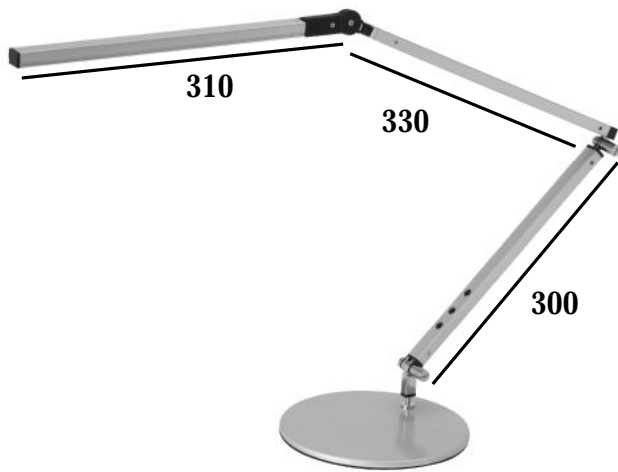

Led valaisimet

Flexible - Led työpistevalaisin

Viimeisimmän tekniikan saavutus. Ulottuva ja ergonomisesti muotoiltu. Materiaaleina käytetty alumiinia ja valettua terästä. Täysin värinätön valo vähentää silmien rasitusta. Valon teho yli 1300 luxia. Ei lämpene. Himmennysominaisuus.

Valaisimessa 66 tehokasta Led valoa.

Tuotenumero 105300

Ovh: 195,57 sis. Alv 23%

Paris - Led työpistevalaisin

Tasapainoitettu himmentimellä varustettu yksivartinen Led valaisin.

Väri: Hopea

Mitat: "Kupu" 220 x 50 x 18 mm

Valon jakautuminen

London - Led työpistevalaisin

Kaksivartinen alumiininen valaisin, jonka ulottuvuus on 638 mm. Väri hopea.
 Kuvun halkaisija 103 mm ja jalustan 210 mm.
 Valon lähde 1,2 x 5 = 6W. 1000 Luxia 50 cm:n korkeudella. Lämmin valkoinen 3100 K.
 Tuotenumero 775742
 Hinta: 198,40 sis. Alv 23%

Sirius työpistevalaisin

Työpistevalaisin, jossa symmetrisen valo. Helppo säätää ja kohdistaa juuri sopivaan kohtaan.

Kupu: 308 x 60 x 25 mm.
 Jalusta: 210 x 140 x 51 mm

Tuotenumero: 775240 musta
 775241 valkoinen
 Hinta: 142,- sis. Alv 23%