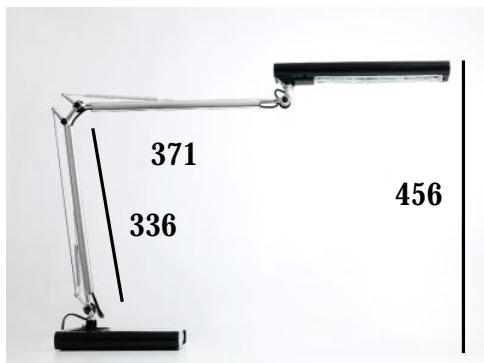

Valon jakautuminen

London - Led työpistevalaisin

Kaksivartinen alumiininen valaisin, jonka ulottuvuus on 638 mm. Väri hopea.
 Kuvun halkaisija 103 mm ja jalustan 210 mm.
 Valon lähde 1,2 x 5 = 6W. 1000 Luxia 50 cm:n korkeudella. Lämmin valkoinen 3100 K.
 Tuotenumero 775742
 Hinta: 198,40 sis. Alv 23%

New York - Led työpistevalaisin

Kaksivartinen alumiininen valaisin, jonka ulottuvuus on 638 mm. Väri hopea.
 Kupu: 188 x 52 x 14 mm.
 Valon lähde 0,1 x 60 = 6W.
 Lämmin valkoinen 4100 K.
 Tuotenumero 775744
 Hinta: 209,78 sis. Alv 23%

Sirius työpistevalaisin

Työpistevalaisin, jossa symmetrisen valo. Helppo säätää ja kohdistaa juuri sopivaan kohtaan.

Kupu: 308 x 60 x 25 mm.
 Jalusta: 210 x 140 x 51 mm

Tuotenumero: 775240 musta
 775241 valkoinen
 Hinta: 142,- sis. Alv 23%