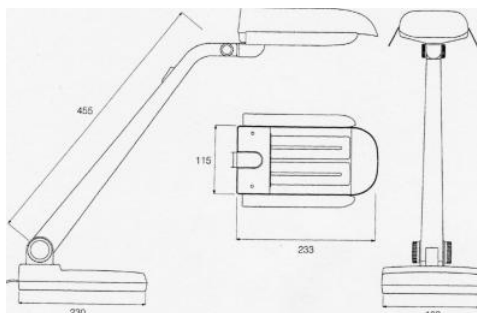

Päivänsäde

Suomalainen monikäyttövalaisin päätetyöskentelyyn. Miellyttävä valon laatu. Varren korkeus 60 cm. Alhainen sähkön kulutus. Kahden vuoden takuu.

Valaisimen ominaisuuksia voi myös hyödyntää kääntämällä aamuisin valo kasvoihin päin. Tällöin saadaan aikaiseksi virkistävä valohoito, jonka vaikutus korostuu erityisesti pimeinä vuodenaikoina.

Värit musta ja valkoinen.

Tuotenumero

775700 musta

775002 valkoinen

Hinta: 119,97 sis. Alv 23%